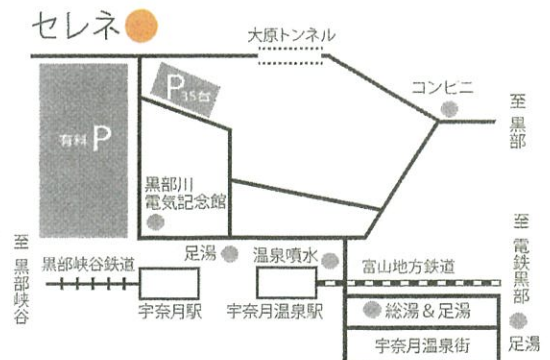

会場までのアクセス

● 電車・飛行機でお越しの場合

● お車でお越しの場合

北陸自動車道『黒部IC』で下車、宇奈月温泉方面へ約25分

◆ 黒部宇奈月温泉駅から徒歩7分

宇奈月国際会館セレネ