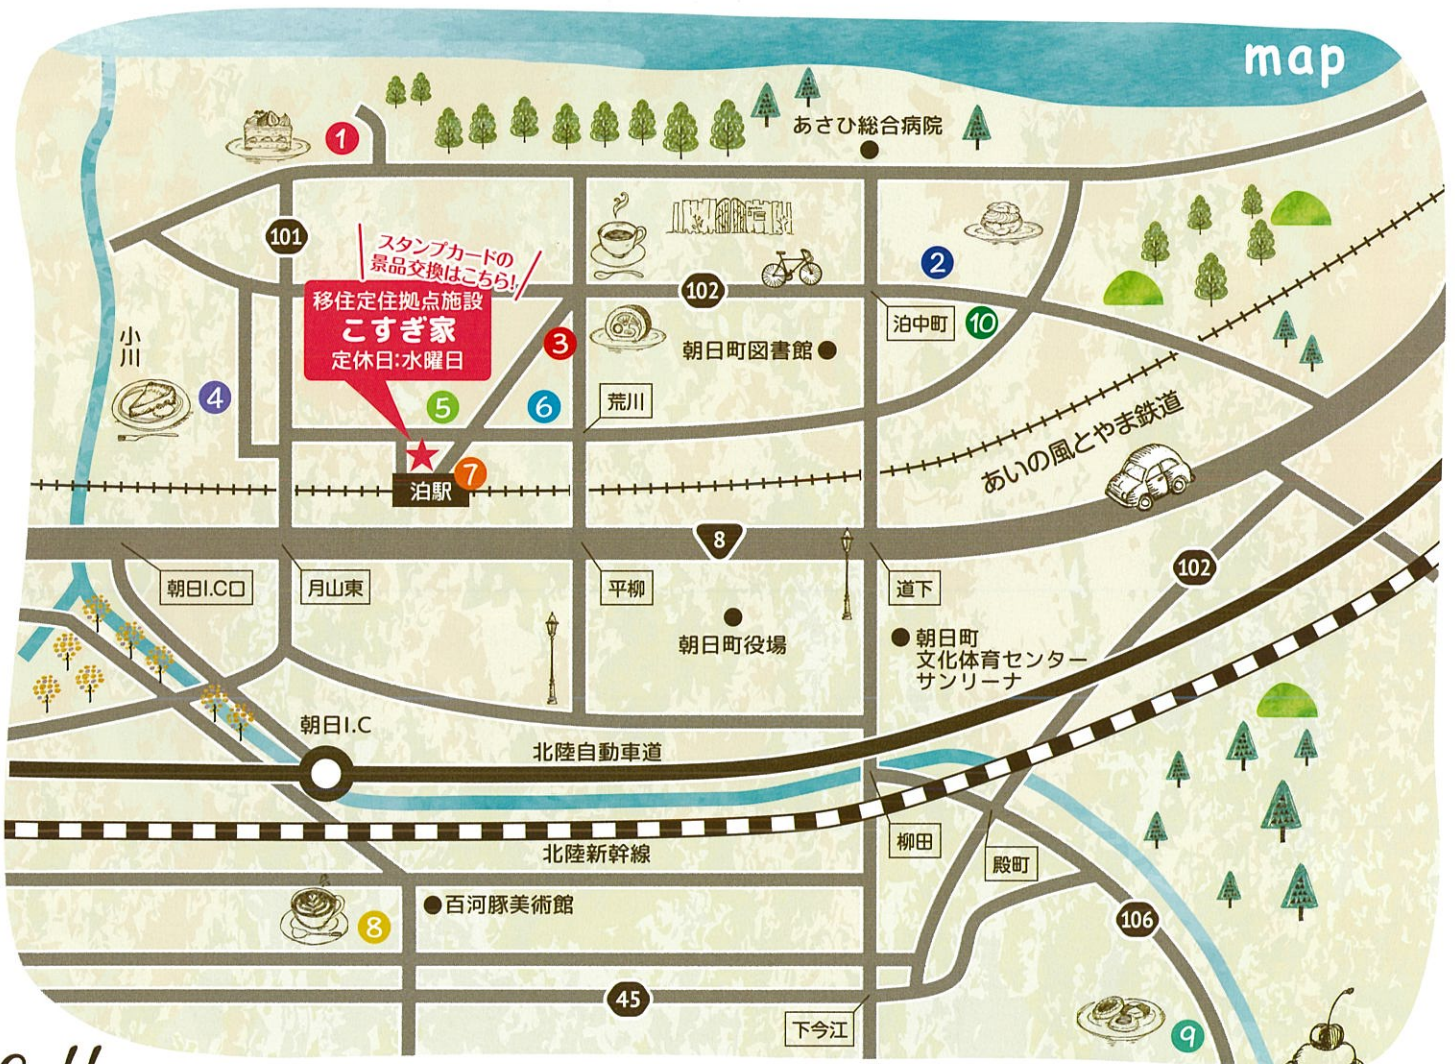

朝日町

カフェ

エ&スイーツめぐり 七夕編

6/23 SAT
~ 7/8 SUN

スタンプラリー開催!

参加店10店舗のうち3店舗まわったら、
プレゼントがもらえる!
詳細はスタンプカードをご覧ください。

ASAHI machi

TOYAMA

短冊に願い事を書いて笹に飾ろう!

※笹は参加店舗及び移住定住拠点施設ごすぎ家にあります

願い事を記入してね♪

おいしいコーヒーが
飲めますように

願い事を記入してね♪

のんびりくつろぎのひと時を
すごせますように

願い事を記入してね♪

色んな人が訪れますように

願い事を記入してね♪

色んな人の笑顔に
出会えますように

願い事を記入してね♪

スタンプラリーに
色んな人が参加しますように

願い事を記入してね♪

おいしいお菓子に沢山出会えますように

参加店10店舗

詳しくはウラ面をご覧ください。

大むら菓子舗 小川温泉元湯ホテルおがわ 菓子処みずしま

Studio&Gallery Cafe ふかみ 喫茶こみち 珈琲処我忘 コミカフェもみの木

ナチュラルスイーツほんぽん なないろKAN ハーブと喫茶HYGGE

Instagramに
「#アサヒカフェ」と付けて
投稿しよう!

Caffe & Sweets

※スタンプカードに3店舗分スタンプが貯まったら、こすぎ家にて景品と交換致します。

参加 喫茶店・カフェ・菓子店