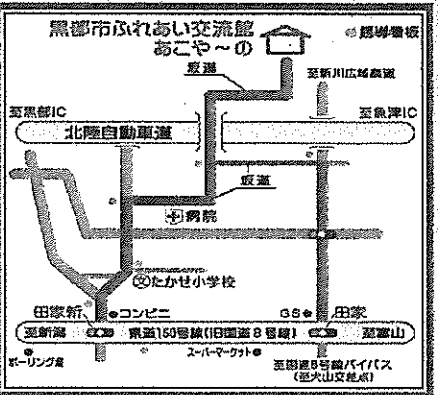

体験内容は予定です。変更になる場合がございます。

☆移動販売車も来るよ～☆

**REVEL**  
クレープレイヴル

富山 老舗の味  
6-めん全国  
まるたかや

店舗調整中

お風呂も  
入れるよ!

タオルを持ってきてね!

**開催日：平成30年5月13日 (日曜日)**