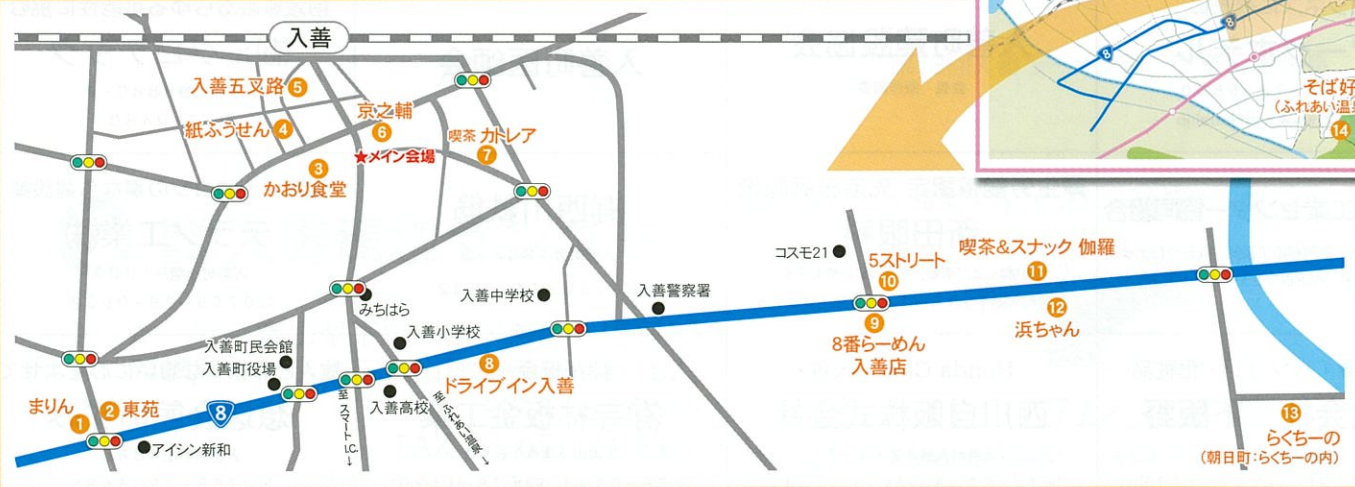

入善町 市街地拡大地図

エクステリア、防草、おうちの外回りのことなら **何でもやります!**

有限会社 古川建設
入善町舟見1352
TEL (0765) 78-1736
FAX (0765) 78-1707
Email info@furukawakensetu.jp
HP http://www.furukawakensetu.jp/bousou/

ご相談、お見積りは無料です! ご連絡お待ちしております

清八楼

法要のお食事会、お子様のお誕生祝や長寿の祝い等
特別な日にどうぞご利用くださいませ

あいの風鉄道 入善駅より 徒歩1分
TEL 0765(72)1108 FAX 0765(74)0008

(株)山田商会 高岡市石瀬917-1 TEL 0766-27-3000	(有)メガネのなかしま 入善町入膳5242 TEL 0765-72-2311	富山の特産品をお届けします 株式会社あいば食品 入善町舟見718 TEL 78-2200 FAX: 78-2222	(有)南保環境システム 入善町板屋75 TEL 0765-76-0358
新橋 入善町入膳7683 TEL 0765-72-0048	(株)大阪屋ショップ 入善店 入善町上野7141 TEL 0765-74-0330	北日本新聞入善東部販売店 入善町入膳5408-4 TEL 0765-74-2696	良い家具をお求めやすい価格で!! 細田ファニチャー 入善町入膳中町商店街 TEL 0765-72-0516
「肌に美しい未来を」 ポーラ化粧品入善営業所 入善町入膳5496 TEL 74-0080 FAX: 74-0079	ファミリーマート入善下上野店 入善町上野837-1 TEL 0765-74-6010	あしたに、もっとハッピーを。 (株)チューリップテレビ 放送センター:TEL 076-442-7000 新川支社:TEL 0765-23-0820	インテリアコンタ 紺田畳敷物店 入善町君島81-2 TEL 0765-72-0885
(有)愛場農園造園土木 入善町舟見1751 TEL 0765-78-1121	(株)松原工務店 入善町入膳5431 TEL 0765-74-0170	総合力で新価値を創造する 田中精密工業株式会社 入善町青木1117番地 TEL 72-0673 FAX: 72-1648	ケーキ・パステル・カフェ 洋菓子店シャノワール カフェも始めました。ご利用くださいませ。 入善町入膳288-2 TEL 74-2772
各種建具工事請け負います! 北川木工所 入善町入膳6251-1 TEL 72-0734 FAX: 72-5611	ラーメン豆知識!! タウンページで全国の『ラーメン店』の件数を調べてみると、およそ3万件存在します。そして『ラーメンを提供する店』だと、ファミレスやスキー場の食堂等を含め、およそ20万件あるそうです。	北日本新聞入善西部販売店 入善町上野1208 TEL 0765-74-0004	盛山板金 入善町青木651-3 TEL 0765-74-2228
事務用品・化粧品の みちはら 入善町入膳3800-6 TEL 0765-72-0050	窓を考える会社 YKK AP株式会社 生活空間から都市空間まで、時代に応え、未来を拓くYKK AP。	デンキで人と未来をつなぐ ミチイチデンキ館 入善町入膳5220 TEL 0765-72-0126	
もっと向きあう、きつこたえる 北星ゴム工業(株) 入善町木根66 TEL 0765-74-2211	フジカラー総合ラボ (株)フジカラー北陸 富山支社 富山県富山市町村417番地 TEL 076-425-5585 (代)	ツブブロックヘア得意です。 BIDAN 入善町入膳5156-34 TEL 74-2124	入善町金融協会 北陸銀行 富山第一銀行 富山銀行 にいかわ信用金庫 JAみな穂
がんばるカードクター (有)舟見自動車整備工場 入善町舟見1592-27 TEL 78-1720 FAX: 78-1720	ずっと走ろう。シェルと走ろう。 (有)高田石油 入善町上野7255-1 TEL 0765-72-0458	お家の事なら何でも 室建築 入善町君島431-3 TEL 72-0508 FAX: 72-0508	伝える・場をつくる・感じる にいかわ読売新聞販売 入善町入膳7725-1 TEL 72-5683 FAX: 74-2040
偏光板の研究開発及び製造販売 (株)サンリツ 入善町下上野40-1 TEL 74-7220 FAX: 74-7221	スナック紫陽花 入善町入膳7117-3 TEL 0765-74-1900	(株)大聖 入善町目川330 TEL 0765-72-0349	第一倉庫(株)富山営業所 入善町上飯野343 TEL 74-2333 FAX: 74-2394
彩りを住まいに 建具の彩泉 入善町小杉342 TEL 78-0168 FAX: 78-1398	解体工事・レッカー作業 川口クレーン 入善町上野11379 TEL 72-3952 FAX: 72-3957	屋根工事、瓦工事 大野ルーフ 入善町下飯野460-1 代表 大野 康孝 TEL、FAX 0765-32-3588	住まいのお困り事ご相談ください! 上田プロパン店 入善町入膳5049 TEL 0765-72-0415
建具工事、ふすま、サッシ、家具製作 板本木工所 朝日町横水106 TEL 83-3535 FAX: 83-3577	和洋酒・贈答品・たばこ 板谷酒店 入善町入膳5363 TEL 72-0172	あらゆる看板 ウイアートスタジオ 入善町上野11417-3 TEL 0765-74-1076	上田左官工業所 入善町入膳4615-4 TEL 72-2445 FAX: 74-0342
(有)飯田配管工業 入善町上飯野新83 TEL 72-5274 FAX: 74-1974	最高技術のきもの洗い 秋山クリーニング 入善町青木1464 入善店74-1818 アスカ店83-3031 津津店22-8018	草刈機 ミニ耕運機 電動工具 明石農機販売(株) 入善町入膳3511-3 TEL 72-0706 (代) FAX: 74-0258	なんでもデザインいたします。 (株)アート工房 TEL 0765-72-0170 WWW.ART-KOUBOU.co.jp