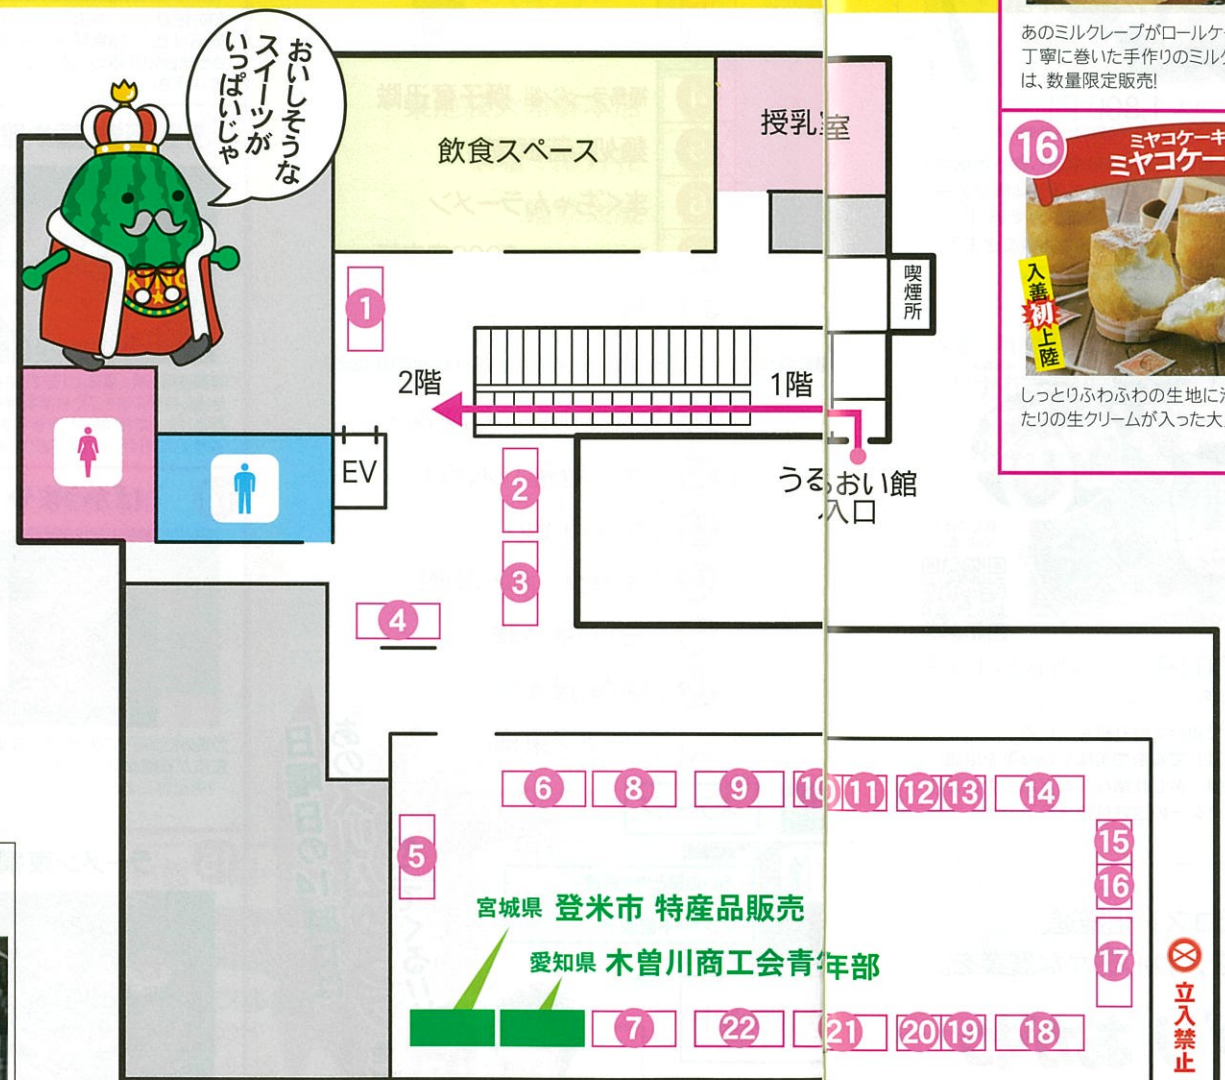

入善

伝統を守りつつ、入善海洋深層水を使用したミネラルをバランスよく含んだ、和菓子・洋菓子・餅をお楽しみ下さい。

6 Petit a Petit

砺波

魚がしキャラメルのプリュレと柔らかいチーズプリン、タルトのサクサク感の3つの美味しさが重なり合う1ランク上のチーズタルト。

第3回 全国絶品スイーツ祭

入善初登場スイーツ多数!!

3 工房あおの丘

入善

入善町の障害者就労支援事業所です。地元の素材を活かしたみんなにやさしいスイーツを手作りしています。

5 gelato&cafe irie house

黒部

アイリーハウスのジェラートは、コクと甘みのある濃厚な低温殺菌ミルクと、鮮度や味にこだわった旬な食材を使用して作り上げています。

7 くらべ牧場 まきばの風

黒部

牧場で搾った新鮮な生乳だけを使用した手作りジェラートや、自家製プリン、米粉シフォン、チーズケーキ等を販売。

うるおい館2階特設会場マップ

開催 24日(土) 10:00~16:00
日時 25日(日) 9:30~15:30

8 ふじ庵 みたらし団子・あん団子

富山初上陸 北海道

みたらしタレがたっぷりかかった串団子や、ほだよい甘さのあんこがたっぷりかかった串団子をご用意しております。ちよっぴり大きな串団子!!

12 FLAVOR'S ミルクレープロール

京都

あのミルクレープがロールケーキに!!枚1枚丁寧に巻いた手作りのミルクレープロールは、数量限定販売!