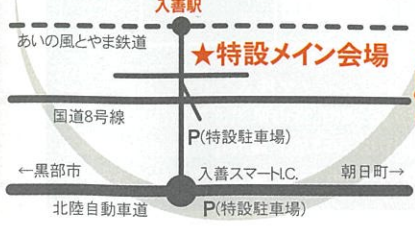

第18回

冬遊ぼう

第3回 全国絶品スイーツ祭

入善初上陸スイーツ多数!!

2018年2月24日(土)・25日(日)

24日 10:00~16:00、25日 9:30~15:30

会場: **入善町全域** ならびに
『うるおい館』前 特設会場

あいの風とやま鉄道でのご来場が楽っ!!
 2月24日(土)・25日(日)
 のイベント当日に限り
 あいの風とやま鉄道滑川駅~石動駅の各駅から入善駅までの
往復運賃 1,000円
あいの風とやま鉄道各有人駅の窓口にて1/26より発売

さらに **おいしい『入善の水』をプレゼント!**
企画きっぷ・往復運賃1,000円以下のきっぷでもOK! 無くなり次第終了致します。

あいの風とやま鉄道
あいの風とやま鉄道
 きっぷの詳細については、あいの風とやま鉄道にお問合せください。
 TEL:076-444-1300(平日8:30~17:15)

- 石狩 麺や雅(北海道)、ばかうまや(北海道)、福島ラーメン組 獅子奮迅隊(福島)、佐野ラーメン SHIN(茨城)、
 ① 三羽鳥(新潟)、② ラーメンダイナーGOGO宝来軒(新潟)、③ 麵家太威(新潟)、ラーメン東横(新潟)、
 ④ 麵場 voyage(東京)、⑤ 鯛塩そば灯花(東京)、⑥ 麵家 宗(東京)、東池袋大勝軒本店(東京)、
 らーめん でびっと(東京)、せたが屋 (東京)、我武者羅TOKYO(東京)、札幌みその(東京)、
 東京スタイルみそらーめん ど・みそ(東京)、博多白天(東京)、⑦ 麵処 若武者(埼玉)、
 ⑧ まぐちゃんラーメン(山梨)、麵屋 桜(愛知)、⑨ ガチンコらーめん道 終(大阪)、⑩ 金久右衛門(大阪)、
 塩らーめんstyle JUNK STORY(大阪)、炙り醤油肉ソバ ひるドラ(大阪)、⑪ 本家 第一旭(京都)、
 限定!入善かきラーメン(入善町)、JAみな穂青壮年部(入善町) 2017年12月現在
 詳しくは...