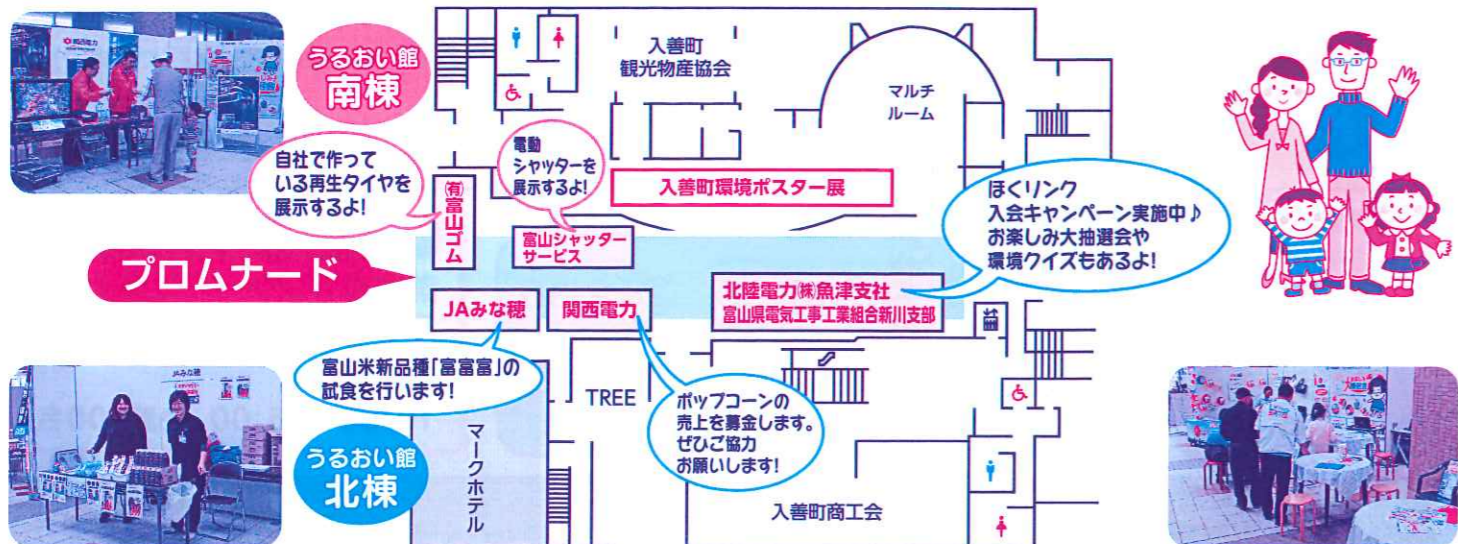

大好評!

カレーまつり

町営中央駐車場海側

★販売 11:00~

・ライス(別売り)…100円

☆カレーまつり 店舗一覧

① お食事処 とるくや	①甘口りんごカレー(お子様向き) ②店のメニューの特製ハヤシライス	200円 200円	りんごたっぷりのカレーです。 うるおい館向かいのお店です。
② 越	エスニックカレー	200円	インド人もびっくり!! スパイシーに仕上げました。
③ 夢八	じっくり煮込んだ牛スジカレー	200円	牛スジをゆっくり時間をかけて柔らかくしています。
④ まりん	入善産野菜たっぷりのまりん特製カレー	200円	入善産新鮮野菜たっぷり。揚げたてドーナツに、厚切りハムカツ、まりんのとり唐、とり天、とんかつも一緒に。
⑤ きやら伽羅	①25年間続けてきたビーフカレー ②昔なつかしの家庭のカレー	200円 200円	25年前からずっとメニューにあるお店のカレー。ハチミツとリンゴをたっぷり使用しています。お父さん、お母さんが昔食べていたおふくろの味。
⑥ のえる	バターもつカレー	200円	じっくり煮込んだ、もつカレーです。
⑦ 農家れすとらん~ てらだファーム	①スパイシーチヴェールカレー(辛口) ②フルティートマトカレー(甘口)	200円 200円	ホールスパイスで作るクセになる辛口! トマトの酸味と甘口でマイルドな甘口! どちらも野菜のうま味でんごもり!
⑧ TREE	キーマカレー	200円	挽肉たっぷり、スパイスたっぷり!
⑨ 京之輔&鳥善	チキントマトカレー	200円	二店のコラボカレーです。鶏の旨味とトマトの酸味がBestマッチ!両店名物の鶏唐、焼鳥盛も販売します!
⑩ グラチネ GRATINER	入善産ウコン使用イエロースープカレー	200円	入善産ウコン、野菜、県産牛乳使用のひき肉入りピリ辛ココナッツスープカレーです。
⑪ 清八楼	和風カレー	200円	この日限りの特製カレー。老舗の味をご賞味下さい。
⑫ ポレポレ	辛口グリーンカレー	200円	具材にチキン、なす、竹の子などを使った本格的な味わいに仕上げました。

うるおい館1F 産業ブース