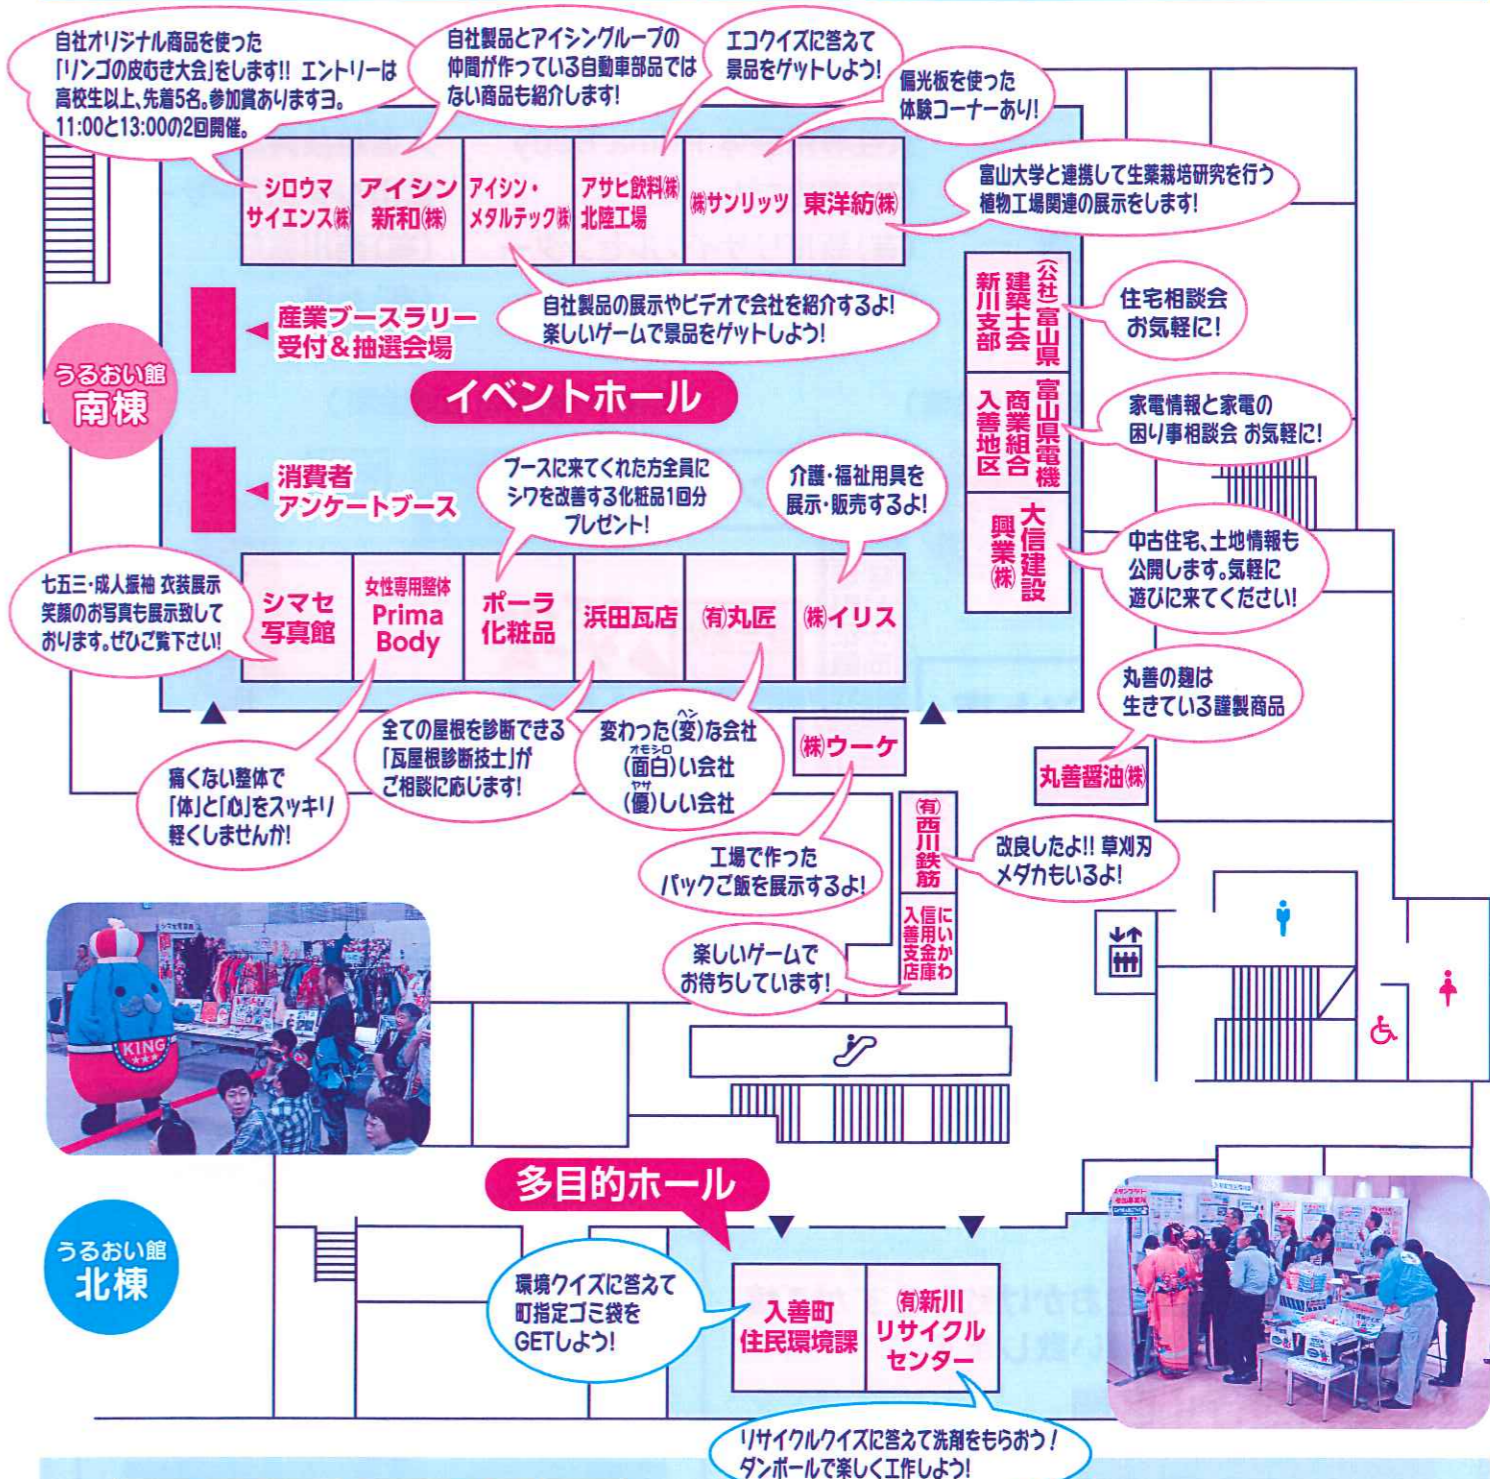

うるおい館2Fイベントホール

消費者アンケートに答えて  
ジャンボ〜ル三世グッズを  
もらおう!  
10:00~15:00 先着200名

交通規制・駐車場のお知らせ

イベント開催につき、会場周辺の交通規制等を実施します。  
皆様に大変ご迷惑をおかけ致しますがご協力の程よろしくお願い致します。

◎車両通行止区間

10月21日(土)

8:00~17:00

中町交差点~サイクルショップ754前

## ☆カレーまつり 店舗一覧

① お食事処 とるくや	①甘口りんごカレー(お子様向き) ②店のメニューの特製ハヤシライス	200円 200円	りんごたっぷりのカレーです。 うるおい館向かいのお店です。
② 越	エスニックカレー	200円	インド人もびっくり!! スパイシーに仕上げました。
③ 夢八	じっくり煮込んだ牛スジカレー	200円	牛スジをゆっくり時間をかけて柔らかくしています。
④ まりん	入善産野菜たっぷりのまりん特製カレー	200円	入善産新鮮野菜たっぷり。揚げたてドーナツに、厚切りハムカツ、まりんのとり唐、とり天、とんかつも一緒に。
⑤ きやら伽羅	①25年間続けてきたビーフカレー ②昔なつかしの家庭のカレー	200円 200円	25年前からずっとメニューにあるお店のカレー。ハチミツとリンゴをたっぷり使用しています。お父さん、お母さんが昔食べていたおふくろの味。
⑥ のえる	バターもつカレー	200円	じっくり煮込んだ、もつカレーです。
⑦ 農家れすとらん~ てらだファーム	①スパイシーチヴェールカレー(辛口) ②フルティートマトカレー(甘口)	200円 200円	ホールスパイスで作るクセになる辛口! トマトの酸味と甘口でマイルドな甘口! どちらも野菜のうま味でんごもり!
⑧ TREE	キーマカレー	200円	挽肉たっぷり、スパイスたっぷり!
⑨ 京之輔&鳥善	チキントマトカレー	200円	二店のコラボカレーです。鶏の旨味とトマトの酸味がBestマッチ!両店名物の鶏唐、焼鳥盛も販売します!
⑩ グラチネ GRATINER	入善産ウコン使用イエロースープカレー	200円	入善産ウコン、野菜、県産牛乳使用のひき肉入りピリ辛ココナッツスープカレーです。
⑪ 清八楼	和風カレー	200円	この日限りの特製カレー。老舗の味をご賞味下さい。
⑫ ポレポレ	辛口グリーンカレー	200円	具材にチキン、なす、竹の子などを使った本格的な味わいに仕上げました。

## うるおい館1F 産業ブース

## うるおい館での催し物