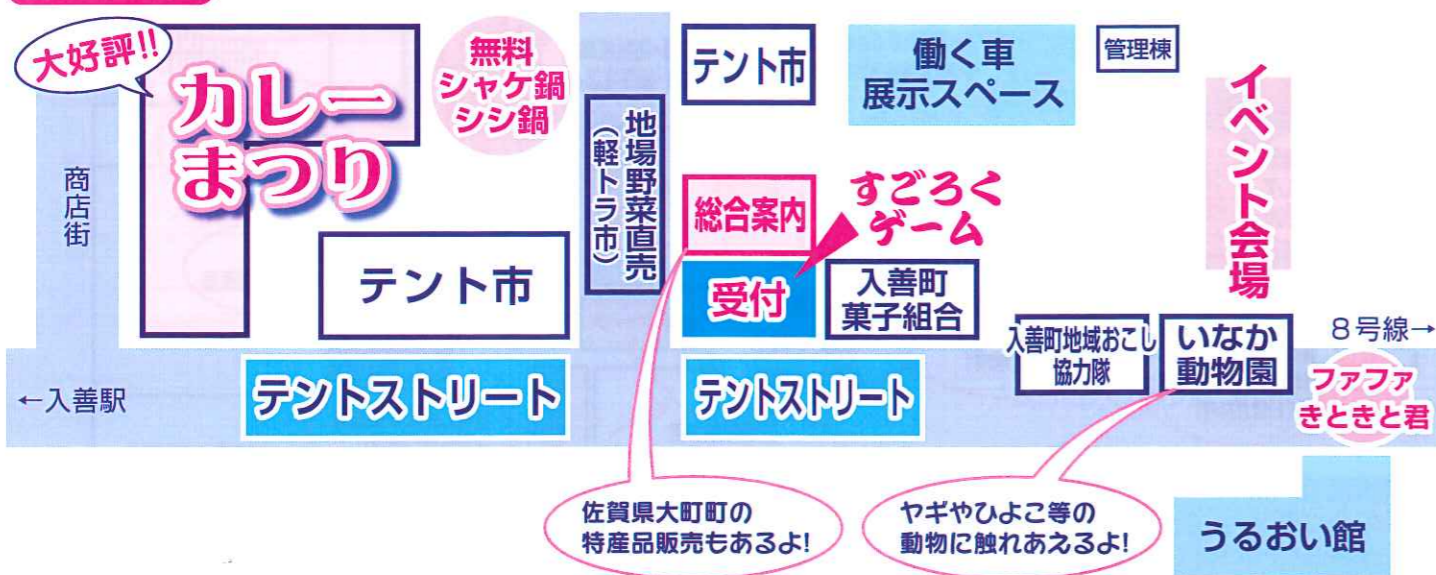

アイシン新和(株)  
アサヒ飲料(株)北陸工場  
(株)サンリッツ  
JAみな穂  
東洋紡(株)  
にいかわ信用金庫入善支店  
浜田瓦店

アイシン・メタルテック(株)  
(株)イリス  
シマセ写真館  
女性専用整体 Prima Body  
(有)富山ゴム  
(有)新川リサイクルセンター  
ポーラ化粧品

(株)アイティ興産  
(株)ウーケ  
シロウマサイエンス(株)  
大信建設興業(株)  
富山シャッターサービス  
(有)西川鉄筋  
(有)丸匠

会場案内図 〈町営中央駐車場 海側会場〉